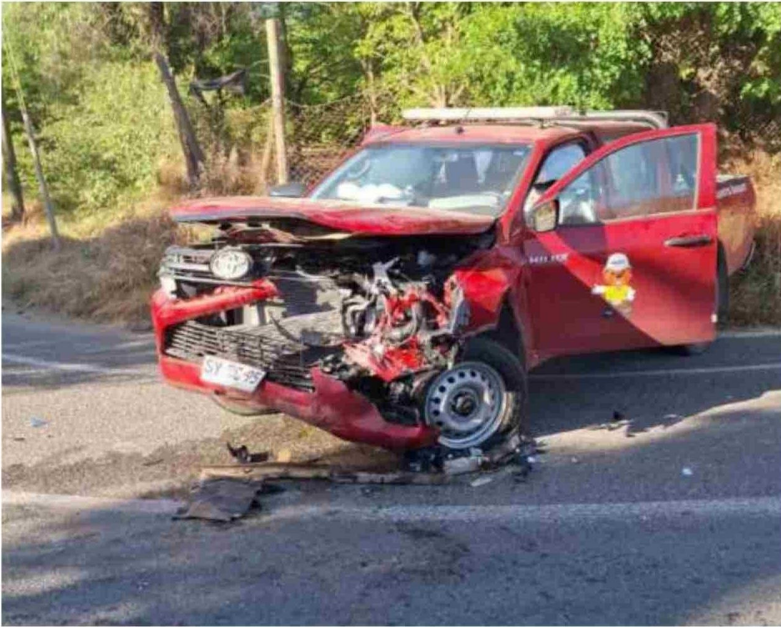

Declaran Alerta Roja para Melipilla por voraz incendio en Pallocabe

El Servicio Nacional de Prevención y Respuesta ante Desastres SENAPRED, decretó alerta roja para la comuna de Melipilla, debido a un voraz incendio forestal.

El fuego –hasta el cierre edición de noticias– permanecía activo y con rápido avance en el sector de Pallocabe, y había consumido más de 10 hectáreas hasta las 19:00 horas de ayer.

De acuerdo con información entregada por la Delegación Presidencial Provincial, el siniestro presentaba una velocidad de propagación rápida por la alta carga de combustible.

Tanto Bomberos de

Melipilla, con apoyo de unidades de otras comunas, además de la Corporación Nacional Forestal (CONAF) desplegaron brigadas terrestres en el sitio del suceso, así como también 3 helicópteros y 2 aviones Cisterna.

Cabe indicar que en medio de la emergencia se produjo una colisión entre una unidad de Bomberos de María Pinto con un móvil de CONAF. No se reportaron personas lesionadas.