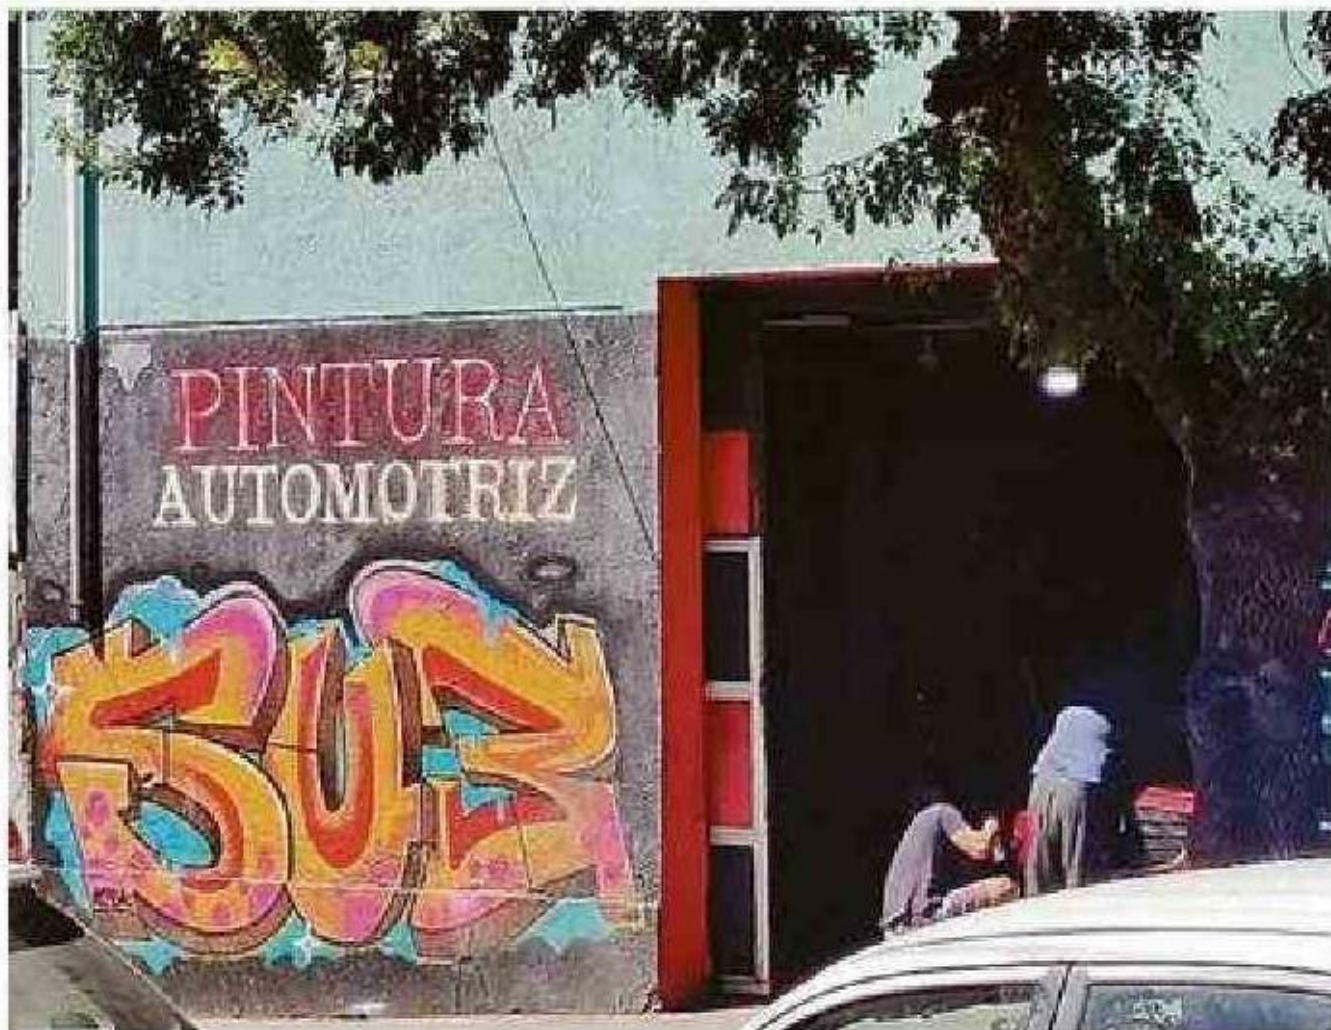

**Título:** BAJEN EL VOLUMEN Vecinos del sector de calle Las Cañas en el Barrio Almendral de Valparaíso, me pidieron ayuda para denunciar que un taller ubicado en la calle mencionada, todo el día tiene puesto reguetón a un nivel de volumen elevado. Esto los tiene desesperados y me indicaron que ya les afecta su salud mental al estar escuchando el constante retumbar de los parlantes.

## BAJEN EL VOLUMEN

Vecinos del sector de calle Las Cañas en el Barrio Almendral de Valparaíso, me pidieron ayuda para denunciar que un taller ubicado en la calle mencionada, todo el día tiene puesto reguetón a un nivel de volumen elevado. Esto los tiene desesperados y me indicaron que ya les afecta su salud mental al estar escuchando el constante retumbar de los parlantes. (Lautaro Triviño)