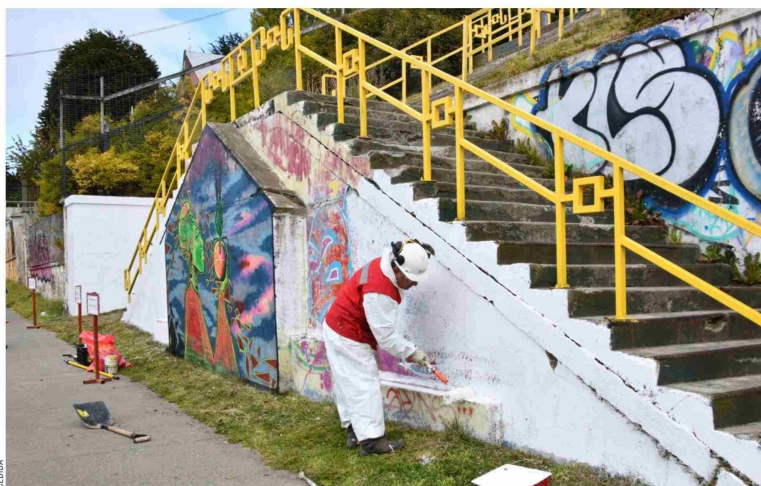

● A través de las redes sociales se viralizó un video en el que se muestra la agresión de un chofer contra un trabajador de la empresa de estacionamiento. La empresa concesionaria Perera y Contrera Limitada lamentó lo ocurrido y anunció que presentarán una denuncia ante las autoridades competentes.

(Página 5)

A DÍAS DEL 8M

Autoridades invitan a participar en las actividades del Mes de la Mujer
 (Página 15)

OFRECE FIDE XII

Últimos cupos para nivelar estudios
 (Página 16)

Municipalidad revitaliza diversos espacios públicos vandalizados