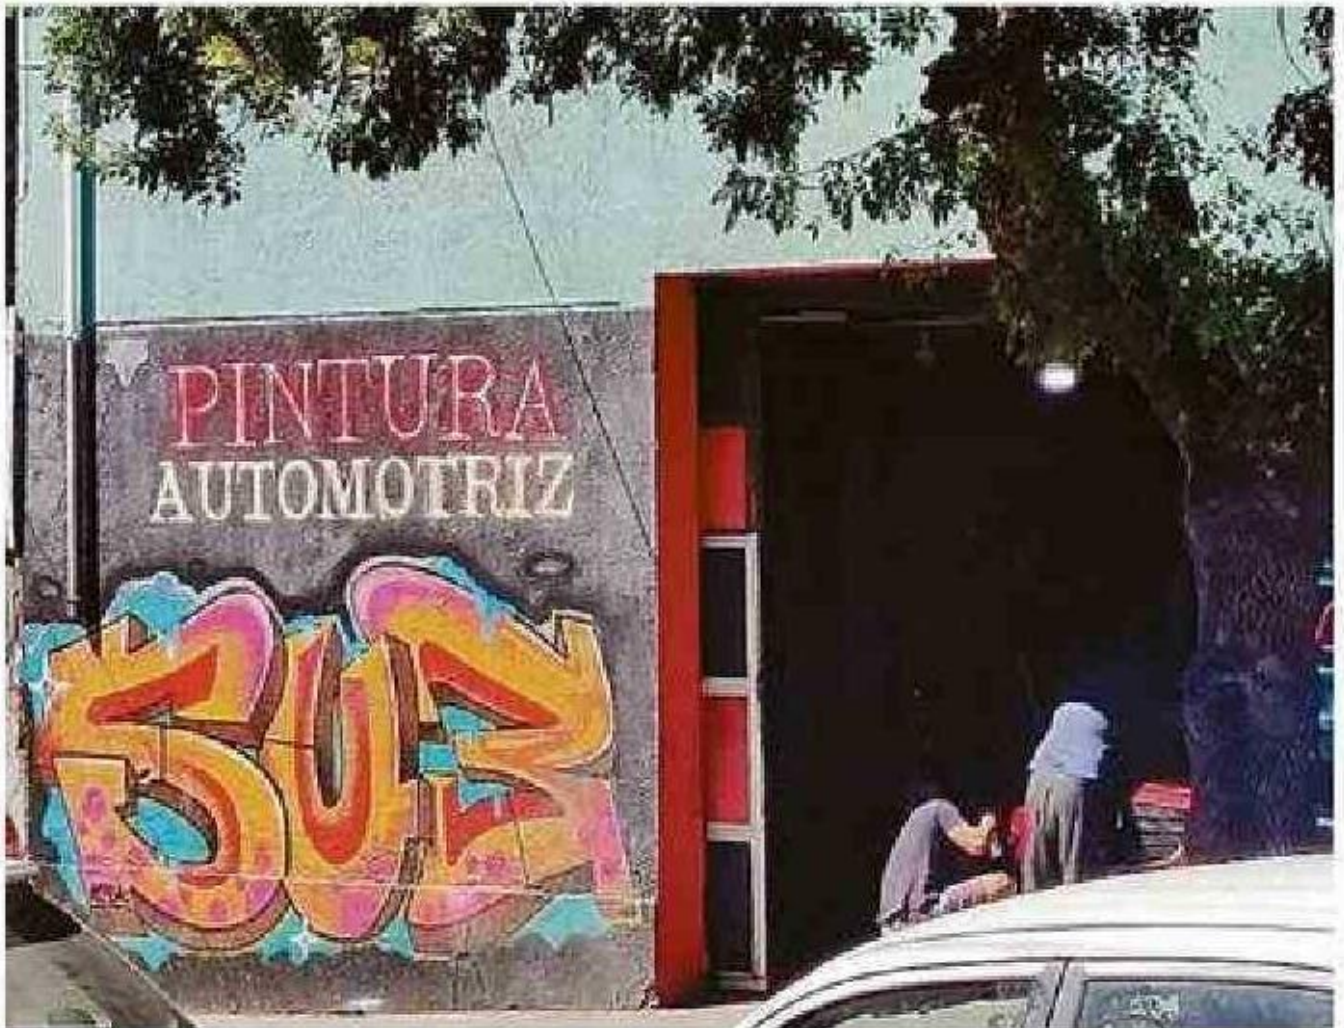

**Título:** BAJEN EL VOLUMEN Vecinos del sector de calle Las Cañas en el Barrio Almendral de Valparaíso, me pidieron ayuda para denunciar que un taller ubicado en la calle mencionada, todo el día tiene puesto reguetón a un nivel de volumen elevado. Esto los tiene desesperados y me indicaron que ya les afecta su salud mental al estar escuchando el constante retumbar de los parlantes.

## BAJEN EL VOLUMEN

Vecinos del sector de calle Las Cañas en el Barrio Almendral de Valparaíso, me pidieron ayuda para denunciar que un taller ubicado en la calle mencionada, todo el día tiene puesto reguetón a un nivel de volumen elevado. Esto los tiene desesperados y me indicaron que ya les afecta su salud mental al estar escuchando el constante retumbar de los parlantes. (Lautaro Triviño)