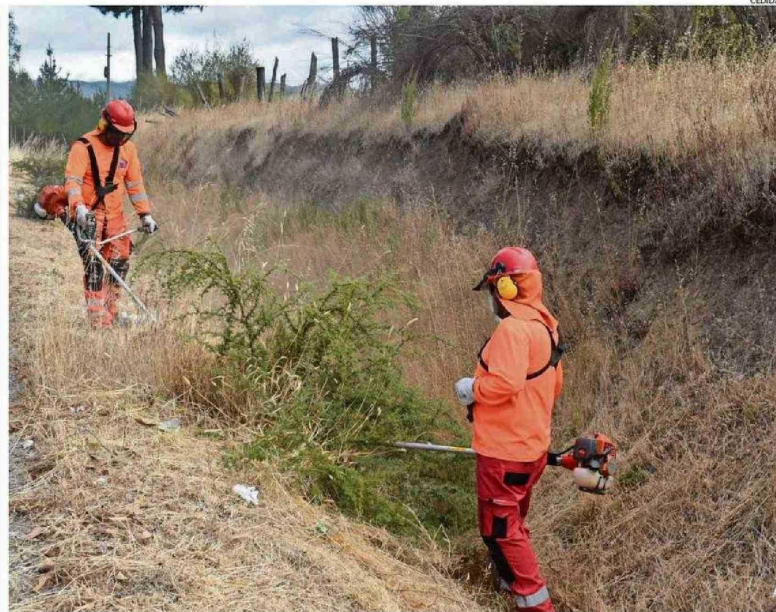

Crónica Chillán

JUEVES 16 DE ENERO DE 2025 / AÑO XIV / N° 7.571 www.cronicachillan.cl \$ 400

Proponen embalses de arena para afrontar escasez hídrica

Congreso Futuro. John Selker, investigador de la Universidad Estatal de Oregon, afirma que debido a los efectos del cambio climático "hay que buscar recursos más seguros" en Ñuble.

El experto apuntó en su exposición que "la construcción de embalses de arena en los esteros es muy apropiada para la región. Hay que guardar el agua en la arena", dijo. *Pág. 3*

De pintura. Pág. 4

Chillán rendirá homenaje a Claudio Arrau con concurso

H. de Quirihue. Pág. 3

Más de mil exámenes ha realizado mamógrafo

MOP LIMPIÓ MÁS DE 2.500 KILÓMETROS DE FAJAS VIALES
 Labor coordinada con Conaf moviliza a 70 funcionarios y 46 vehículos en la región. *Pág. 4*