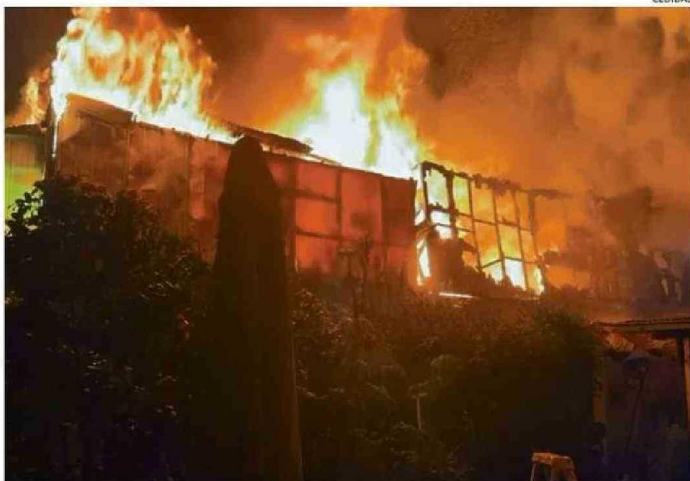

Sta. Inés: incendio arrasó con 4 casas y dejó una decena de damnificados

Emergencia ocurrida la madrugada de este miércoles movilizó a 10 compañías de Bomberos de Viña del Mar. Viviendas afectadas se encontraban en el mismo terreno.

Belén Velásquez
La Estrella de Valparaíso

Un voraz incendio arrasó con cuatro viviendas durante la madrugada de ayer en el barrio Santa Inés de Viña del Mar, hecho que dejó un saldo de aproximadamente una decena de personas damnificadas que perdieron todo tras la emergencia que movilizó a unas 10 compañías de Bomberos de la comuna.

Según información policial, en horas de la madrugada se recibió un llamado a nivel 133 dando cuenta de fuego al interior de una vivienda de la avenida El Bosque, donde moradores se habrían percatado del fuego mientras dormían.

PROPAGACIÓN

Aquello generó que rápidamente las personas que se encontraban en riesgo evacuaran la vivienda ya en llamas que velozmente afectaron a otras viviendas de un mismo terreno, lugar donde se constituyó personal de la Subcomisaría de Gómez Carreño.

Ante la urgencia, llegaron al lugar unidades del

LA EMERGENCIA ORIGINADA EN LA AV. EL BOSQUE MOVILIZÓ A 10 COMPAÑÍAS DE BOMBEROS.

Cuerpo de Bomberos de Viña del Mar: "Alrededor de las 03.30 horas de la madrugada, recibimos la alarma de un incendio estructural en el sector de Santa Inés, específicamente, en la avenida El Bosque con calle Prat, donde al arribo de las primeras máquinas se constató un incendio que afectaba cuatro viviendas en un terreno en común", dijo el segundo comandante de Bomberos, Sebastián Páez.

MÁS DE 10 CARROS

Agregó que "dada la envergadura y el peligro de propagación del incendio, se procedió con la segunda alarma con la que avanzaron nueve compañías del Cuerpo de Bomberos de Viña del Mar con 10 máquinas en el lugar", sostuvo el oficial.

En el lugar, precisó el segundo comandante Páez, "la emergencia se controló rápidamente evitando la propagación a más vi-

viendas. Lamentablemente tuvimos un bombero lesionado por golpe en una mano que ya fue dado de alta desde el IST, y una civil con una crisis de pánico".

Por su parte, desde el municipio, Mauricio Fuentes, director del Departamento de Gestión de Riesgos y Desastres, indicó que a la emergencia también concurren "el equipo de Gestión de Riesgos y Desastres y Seguridad Ciudadana del municipio de Viña del