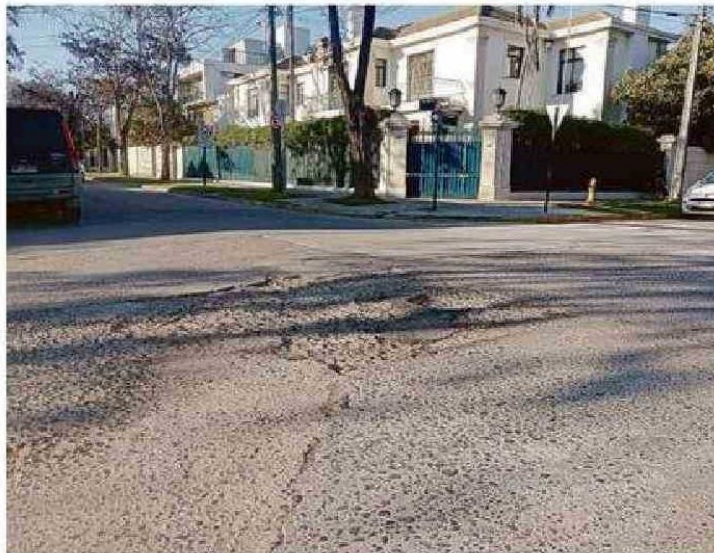

DENUNCIA Y AYUDA denuncias@estrellavalpo.cl

CALLE EN MAL ESTADO EN MIRAFLORES BAJO

Aparentemente es una realidad que se extiende a la comuna, pero lo cierto es que varias arterias de Miraflores Bajo se encuentran en muy mal estado. La imagen muestra la intersección de calles Los Acacios y Los Aceres donde hay un amplio "evento" que de tanto ser esquivado por los automovilistas, cualquier día provoca un accidente.

NO HAY PASO PEATONAL

En Subida Los Lirios, hacia el campus Sausalito PUCV estudiantes y vecinos deben cruzar por este sector pero lamentable y peligrosamente no está demarcado el paso peatonal. Ojala se haga algo antes de que ocurra un atropello.