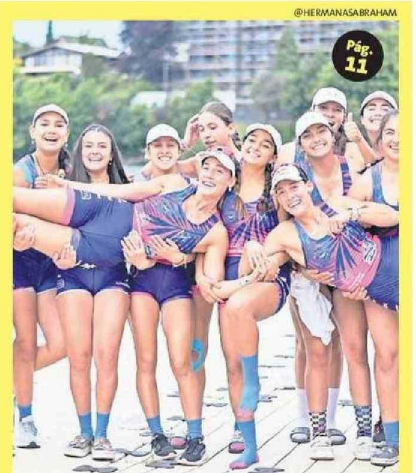

MELLIZAS REPASAN SU AÑO Y ADELANTAN LO QUE VIENE PARA 2025

INVESTIGAN ATAQUE CON ARMA BLANCA A MENOR DE EDAD EN LOTA