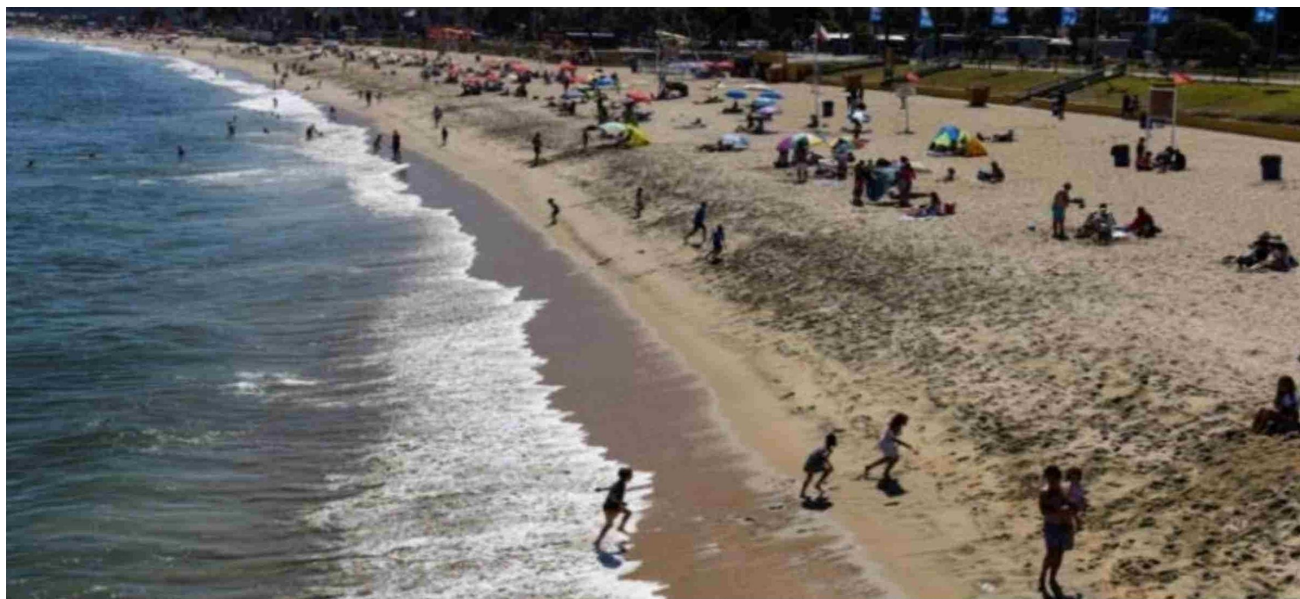

Fecha: 20-01-2025

Medio: Contraplano Reñaca-Concón-Quintero-Puchuncavi-Zapa

Supl. : Contraplano Reñaca-Concón-Quintero-Puchuncavi-Zapa

Tipo: Noticia general

Título: Inspecciones en Concón refuerzan medidas de salud en temporada de verano

 No Definida

Inspecciones en Concón refuerzan medidas de salud en temporada de verano

La Seremi de Salud inició inspecciones a restaurantes de playa La Boca, mientras el Colegio Médico de Valparaíso exige mayor coordinación para fortalecer los servicios médicos en las comunas turísticas.

La Seremi de Salud dio inicio a la temporada estival con inspecciones en los restaurantes de playa La Boca, en Concón, para garantizar que los alimentos cumplan con las normas sanitarias. Además, entregaron recomendaciones preventivas a los bañistas sobre enfermedades transmitidas por alimentos, destacando la importancia de cuidar la salud durante el verano.