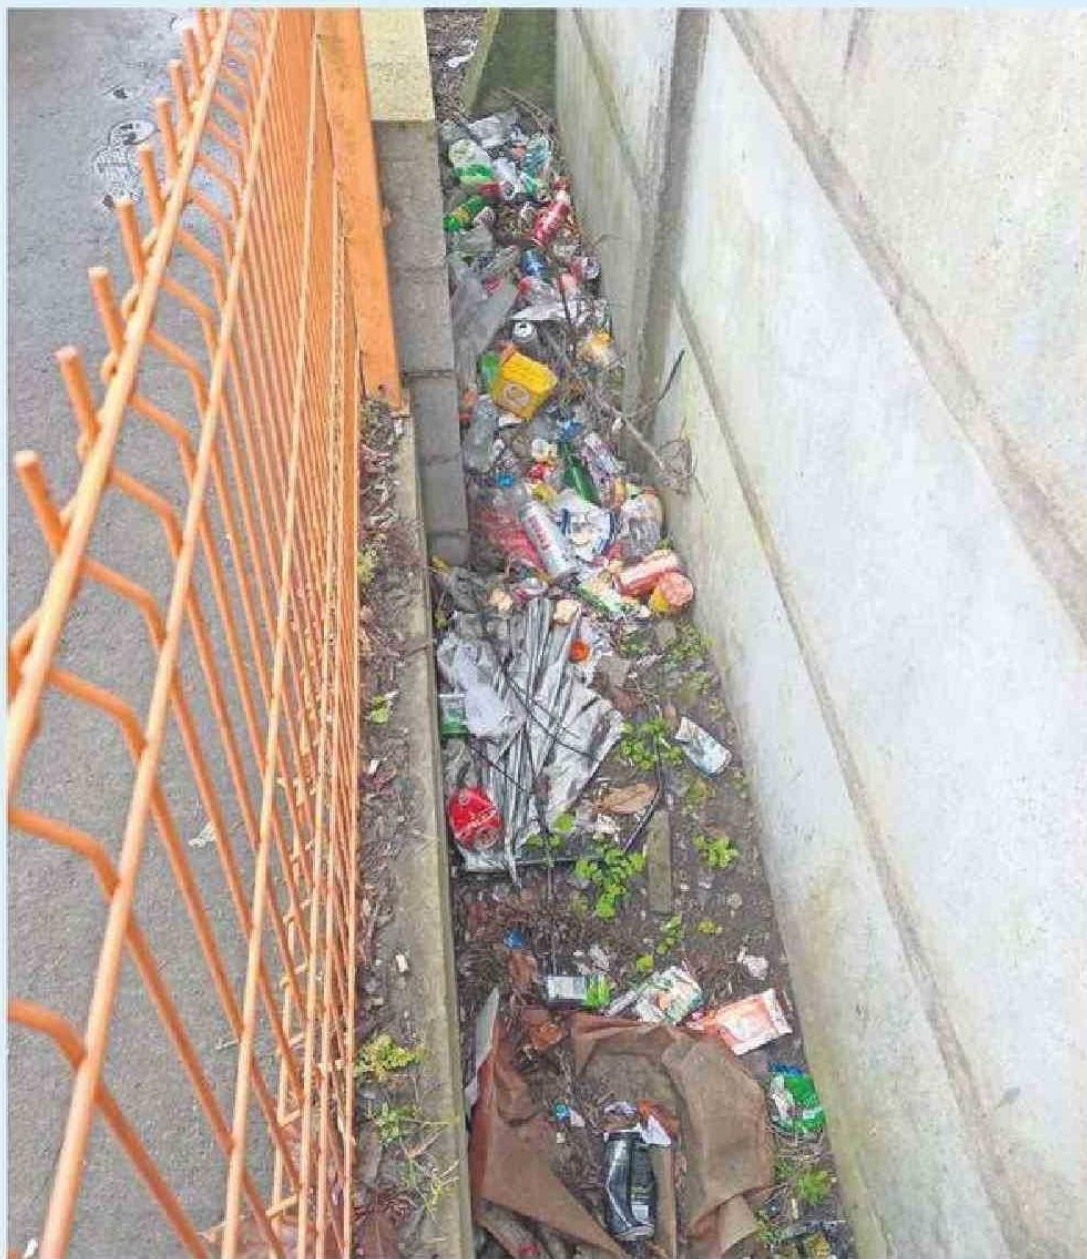

fotoclick!

Envíenos su fotografía al correo: lectores@diarioelsur.cl

Basural en Estación Juan Pablo II del Biotrén

La lectora Sandra Jaramillo García da a conocer esta fotografía con el fin de denunciar que se a poco se va formando un microbasural en la Estación Juan Pablo Segundo, del Biotrén, ubicada en la comuna de San Pedro de la Paz. Pide que con frecuencia se realice una limpieza para evitar que estos microbasurales vayan creciendo. Y al público, que no bote desperdicios.