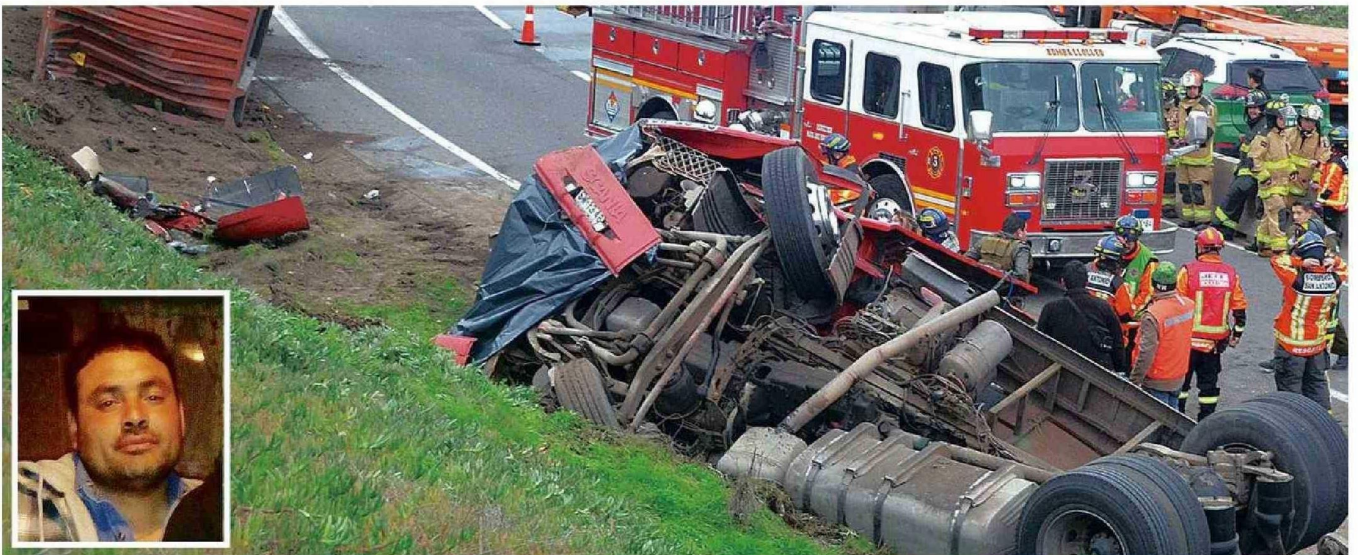

El Líder

SAN ANTONIO

LIDERSANANTONIO.CL

MARTES 18 DE JUNIO DE 2024 / AÑO 37 / Nº 13.814

\$400

**DEMOLEDOR
ROBO EN
LOCAL NUEVO
DE ANIMÉ**

Pág. 3

**DE GÁSFITER
A ARTISTA DE
LA NUEVA
OLA**

Pág. 6-7

**COPA CHILE:
SAU VA HOY
ANTE CALERA
EN CARTAGENA**

Pág. 14

FATAL VOLCAMIENTO: CHOFER FALLECIÓ EN LA CABINA DE SU CAMIÓN

Luis Roa (41, en la foto de recuadro) conducía por el Nuevo Acceso al Puerto y perdió el control del vehículo. En una curva, a la altura de la Villa Arauco, la máquina quedó vuelta de campana, con el trágico desenlace.