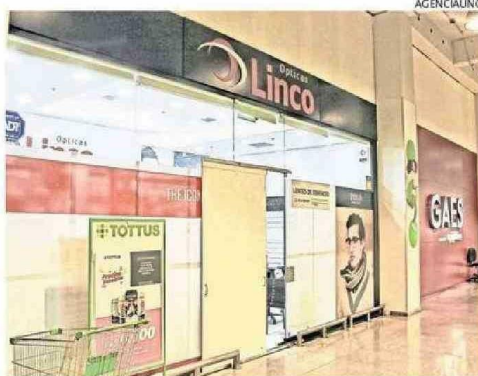

A PRIMERA HORA SE REALIZARON REPARACIONES EN EL RECINTO.

tablecer que un grupo de sujetos fracturó la puerta de acceso para sustraer lentes y gafas. Posterior a eso huyeron del lugar en dirección desconocida".

Agregó que "se realizó un trabajo completo de campo, análisis de cámaras de vigilancia y evidencia encontrada en el lugar".

Según se informó, los antisociales que serían cuatro individuos, que actuaron a rostro cubierto y premunidos con ar-

mas de fuego. En el robo se llevaron lentes y gafas de alta gama de conocidas marcas como Ray-Ban, Versace y Tiffany.

EL CENTRO COMERCIAL
Diario La Estrella consultó a la unidad de comunicaciones de Mallplaza Trébol por este nuevo incidente en el centro comercial, pero declinaron referirse al tema señalando que la investigación del caso está en curso a cargo de la PDI.

Por su parte, trabaja-

“Un grupo de sujetos fracturó la puerta de acceso para sustraer lentes y gafas. Posterior a eso huyeron”.

subprefecto Christian Iribarra,
jefe de la Biro de PDI

dores de los locales afectados señalaron que tras revisar las cámaras de seguridad pudieron comprobar el modus operandi de los delincuentes, siendo dos los que entraron a las dependencias para cometer el robo, mientras otros dos resguardaban el acceso a los estacionamientos.

Además recalcaron que los cuatro individuos estaban con armas de fuego y solo se tomaron solo un par de minutos para concretar el ilícito. ☺