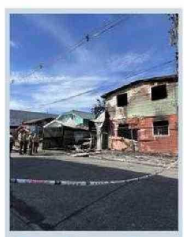

EL AUSTRAL

www.australosorno.cl

EL DIARIO DE OSORNO

Lunes
10 de febrero de 2025

\$ 500
Osorno / Chile
Año XLIII / Nº 15.200

Conecta Mantilhue con Entre Lagos. Pág. 6

Reclaman por la falta de mantención y mal estado de ruta Chin Chin - Licán

Matrimonio fallece y sus dos hijas se salvaron

Puerto Montt.
Fuego arrasó con un local, una vivienda y dos vehículos. Pág. 7

Atropellan a carabinero en operativo por robo de auto

Providencia.
Funcionario quedó con lesiones leves, sin riesgo vital. Pág. 11