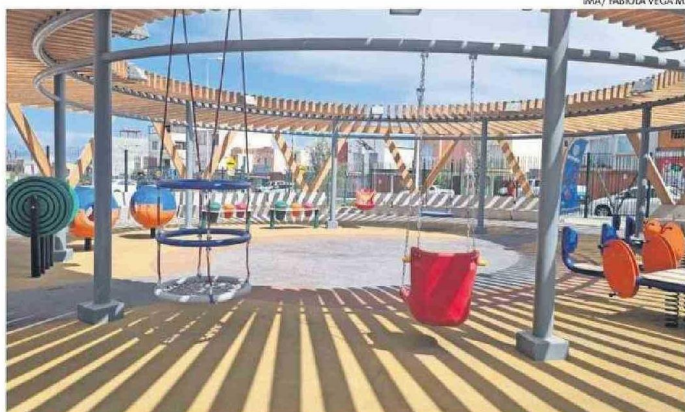

LOS PRIMEROS USUARIOS DE LA TELETÓN YA DISFRUTARON DEL PARQUE.

EL PARQUE ESTARÁ ABIERTO PARA TODA LA COMUNIDAD.

Teletón inaugura parque inclusivo y será abierto a toda la comunidad

El parque está a las afueras del instituto, en terrenos que fueron entregados por el municipio.

Fabiola Vega Molina
 La Estrella

2.500

metros cuadrados es la superficie en donde se construyó el parque inclusivo de la Teletón.

Un parque inclusivo fue inaugurado ayer en las afueras del Instituto Teletón Antofagasta y que estará abierto a toda la comunidad.

El parque cuenta con juegos adaptados y un espacio de áreas verdes, que pretende convertirse en un punto de reunión para las familias de Antofagasta, sobre todo las que residen en el sector norte.

Elizabeth Hoyos es mamá de Arely Fuentes, de 12 años, y que es paciente desde los 4 años de la Teletón y manifestó que el parque era algo que estaban esperando hace mucho tiempo. "Habíamos estado esperando por mucho tiempo la inauguración de este parque y los juegos realmente son adaptados para nuestros niños que necesitan esto y lo encuentro hermoso, de buena calidad todo, los pisos, las bancas, la parte también de las flores, el jardín, es precioso, hay muy buena iluminación así que de verdad nos deja muy satisfechos", dijo Elizabeth.

EL PARQUE TAMBIÉN CUENTA CON UN ESPACIO DE ÁREAS VERDES.