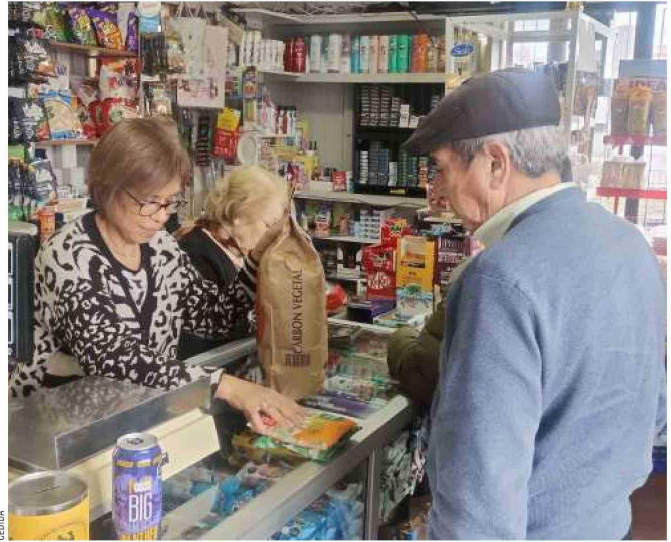

Para hoy, podrán funcionar las farmacias de turno, en horario extendido,

-Punta Arenas: Farmacia Cruz Verde en calle Bories N°990. De 9:00 a 23 horas.
-Natales: Farmacia Puerto Natales en calle Esmeralda N°701. De 8:00 a 23.59 horas.

¿Quiénes más pueden trabajar?

En relación al comercio, también están autorizados a trabajar los minimarket, almacén, quinchos, atendidos por sus propios dueños.

Supermercados Unimarc

No obstante, hoy podrán funcionar los supermercados Unimarc de toda la región, por encontrarse fuera de recintos comerciales. Cada uno de ellos funcionará en horario normal establecido en cada uno de los locales, aunque pudiese variar según cada administración.

En Punta Arenas
-Unimarc Avenida España: de 9:00 a 21 horas.

-Unimarc Zenteno: de 9:00 a 19 horas.

-Unimarc Bories: de 11 a 19 horas.

-Unimarc Lautaro Navarro: de 11 a 19 horas.

-Unimarc Avenida Allende: de 11 a 19 horas.

-Unimarc Sur: de 10 a 20 horas.

En Puerto Natales

-Unimarc Manuel Bulnes: de 11 a 19 horas.

La "ley seca"

A diferencia de otros procesos electorales, durante este proceso no se aplicará la famosa "ley seca". Ello, luego que el pasado 13 de agosto, la Cámara de Diputadas y Diputados aprobara una iniciativa del Ejecutivo que trajo diferentes modificaciones a la Ley Orgánica Constitucional sobre votaciones populares y escrutinios, incluyendo la eliminación de la normativa que prohibía la venta de bebidas alcohólicas.

Los supermercados Unimarc y los almacén de barrio podrán funcionar en sus horarios normales.