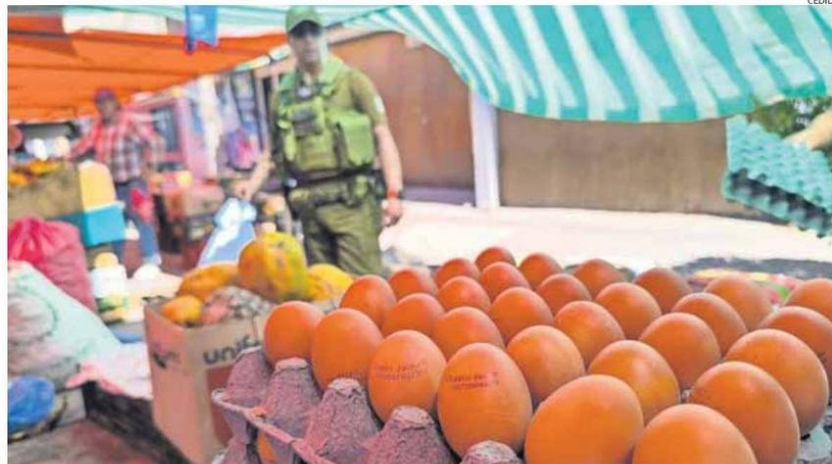

Chileno. Pág. 18
Felipe Loyola
es el jugador
del momento
en Argentina

2-1 ante Sevilla. Pág. 19
El Betis de
Pellegrini se
queda con el
clásico andaluz

HOY
Revista
Aniversario
de Calama

EL MERCURIO

\$ 500 Lunes 31 de marzo de 2025 Fundado el 1 de febrero de 1968 año LVII N° 20.754 www.mercuriocalama.cl DE CALAMA

DECOMISAN CUATRO TONELADAS DE COMIDA EN FERIAS LIBRES
Fiscalización también detectó alimentos de contrabando provenientes de Bolivia. Pág. 5

Presidenciales. Pág. 8
Johannes Kaiser
condiciona un
eventual apoyo a
Evelyn Matthei