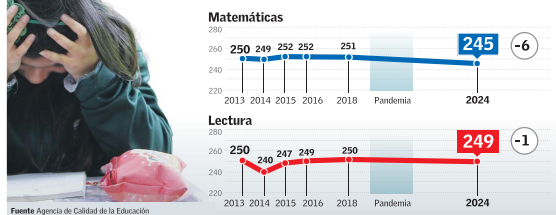

Advierten riesgo de una "generación perdida"

Fuente: Agencia de Calidad de la Educación

COLUMNA DEL MINISTRO DE EDUCACIÓN, NICOLÁS CATALDO | A 2

Caída del precio del litio golpea las proyecciones de la alianza entre Codeco y SQM | B 1

PROYECTO MINERO
Tramitación de Dominga pasa de Antofagasta a Santiago: Primer Tribunal Ambiental se inhabilita ante nuevos recursos | B 1

Papa Francisco agradece las oraciones por su salud en primer mensaje de audio desde hospitalización | A 5

Milei cancela visita a Chile en la que participaría en un seminario privado | C 2

8-M
Balance: ¿Hay gobierno corporativo "feminista" en los directorios de las empresas estatales? | B 4

Panoramas, exposiciones y eventos artísticos en la capital celebran a la mujer durante este mes | A 6

34 integrantes de Los Gallegos reciben condenas que suman casi 560 años de cárcel | C 8

Dólar sigue con su tendencia a la baja presionado por alza del cobre: $926.8 es su menor valor desde octubre | B 2