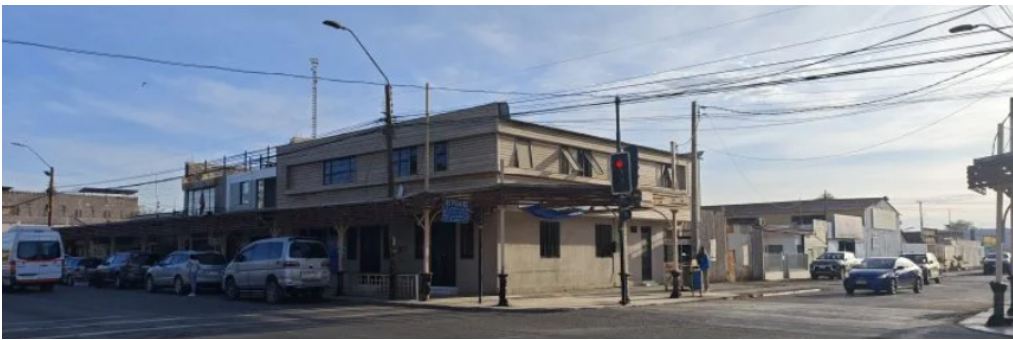

SLEP Tamarugal trasladada sus oficinas a nueva ubicación en Pozo Almonte

El Servicio Local de Educación Pública (SLEP) del Tamarugal informó el traslado de sus oficinas a una nueva ubicación en Pozo Almonte. A partir de ahora, la atención se realizará en Avenida Comercio 203, esquina calle 21 de mayo, segundo piso, frente a la Plaza de Armas de la comuna. Este nuevo espacio busca ofrecer un

comunas de Pozo Almonte, Camiña, Colchane, Huara y Pica.

INVITACIÓN A LA COMUNIDAD EDUCATIVA

Desde el SLEP Tamarugal hicieron un llamado a la comunidad educativa, medios de comunicación y ciudadanía

El organismo refuerza su compromiso con la educación pública en la provincia y avanza en su instalación.