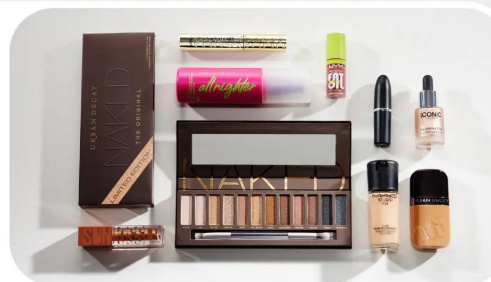

hasta
30% dcto 
vestuario
nueva colección

TOMMY HILFIFGER  INDEX
(Sfera) MARQUIS® 
y más!

UD URBAN DECAY
PRETTY DIFFERENT

NARS

MAC

30% dcto 
maquillaje
productos seleccionados

Ofertas vigentes en Ripley.com y la Ripley APP desde las 09:00 hrs hasta las 23:59 hrs del 03/02/2025 o hasta agotar stock informado. Stock calculado al 03/02/2025. No acumulable con otras ofertas y/o promociones. Envío gratis aplica sólo en compras en la Ripley APP en productos seleccionados sobre \$29.990 de las categorías vestuario, calzado, zapatillas, juguetería, belleza. No incluye productos Marketplace.