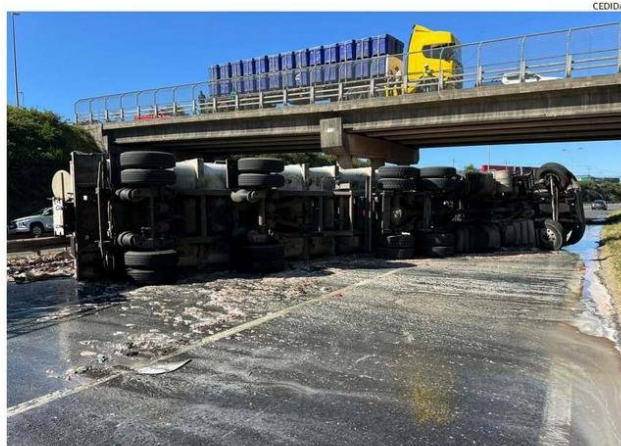

El prolongado calvario que viven en villa puertovarina

“Michelle Bachelet”. Hoy reciben subsidios, pero cuentas de agua son cuantiosas. *Págs. 2 y 3*

En calle Serena. *Pág. 23*
Gobierno inyecta fondo adicional para proyecto de nueva biblioteca

CHOQUE DE CAMIONES COLAPSÓ A LA RUTA 5
Un vehículo cargado con desechos de pescado y otro con cilindros de gas chocaron en parte inferior del paso sobrenivel de Cardonal. *Pág. 6*

La Vara: inmobiliaria presenta proyecto para construir 367 viviendas