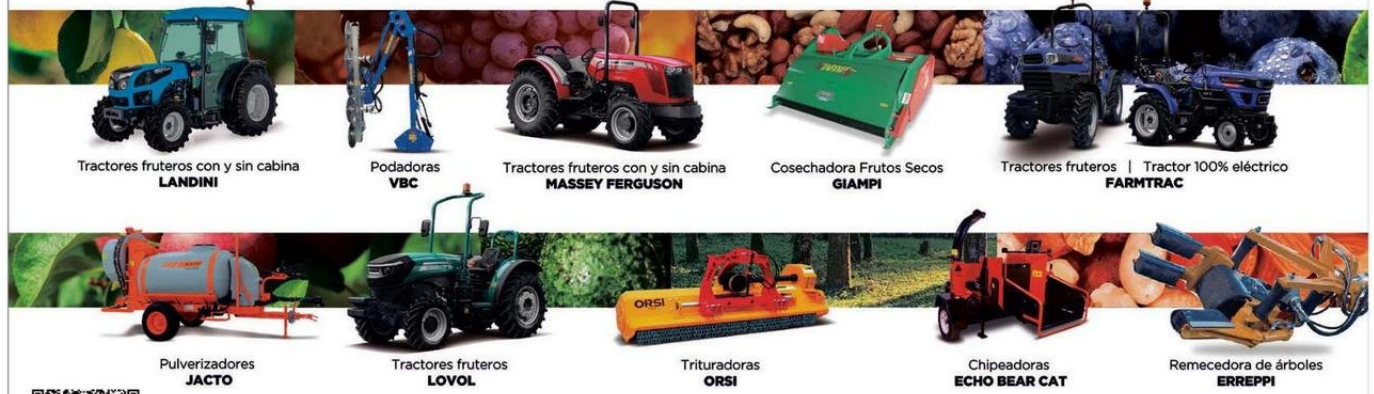

Estas características aumentan la resistencia de los equipos y garantizan un funcionamiento óptimo, adaptándose a cualquier tipo de terreno. Las TAA2320 y TAA2624 incluyen un sistema de muelles que equilibra el peso de la barra de corte. Esto permite un trabajo eficiente incluso en suelos irre-

gulares. Además, el sistema breakback evita daños al permitir que la barra se desplace hacia atrás al toparse con algún obstáculo. DercomaQ asegura el mejor rendimiento de sus máquinas con un servicio de asistencia técnica distribuido en gran parte del país. Este incluye:

- Capacitación inicial, donde los usuarios aprenden sobre el uso y cuidado del equipo.
- Abastecimiento de repuestos, para realizar mantenimientos preventivos con facilidad.

**Acerca de DercomaQ**  
DercomaQ es la empresa líder en el rubro maquinarias; para el agro, transporte, construcción, logística para exterior e interior de bodegas, generadores y una amplia gama de maquinarias para venta y arriendo. Entre las marcas que representan están: Massey Ferguson, JCB, Camiones JAC, Komatsu Forklift, Landini, Claas, Jacto, Still, Hangcha y JLG.

## En Fruticultura, las mejores marcas

Tractores, pulverizadores, trituradoras, podadoras, chipeadoras, chapodadoras y más. Encuentra las mejores marcas del mundo en un solo lugar.

Tractores fruteros con y sin cabina  
**LANDINI**