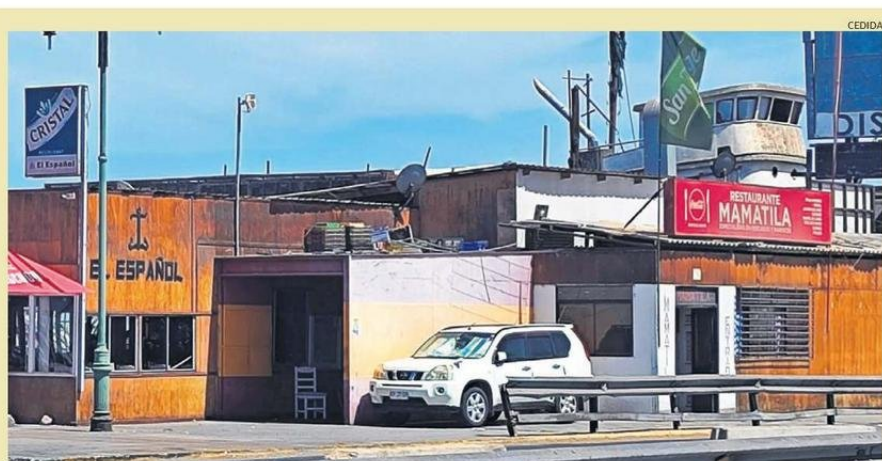

LA ESTRELLA DE IQUIQUE

ESTRELLAIQUIQUE.CL

MARTES 28 DE ENERO DE 2025 / AÑO 59 / N° 21.101 \$500

QUEDÓ EN PRISIÓN PREVENTIVA

DETIENEN A HOMBRE POR GRABAR Y ABUSAR DE HIJA DE CONVIVIENTE

Detectives de la Brisex de la PDI encontraron los videos almacenados en el celular del imputado.

Pág. 8

ASIGNATURA DE PUEBLOS ORIGINARIOS GENERA EN DOCENTES OPINIONES CONTRAPUESTAS

Pág. 2

EL MAMATILA SALDRÁ DEL PASEO LYNCH

Pág. 7

Desde el tradicional restaurante culpan al nuevo plan regulador. En el municipio de Iquique aseguran que el local mantiene rentas impagas.