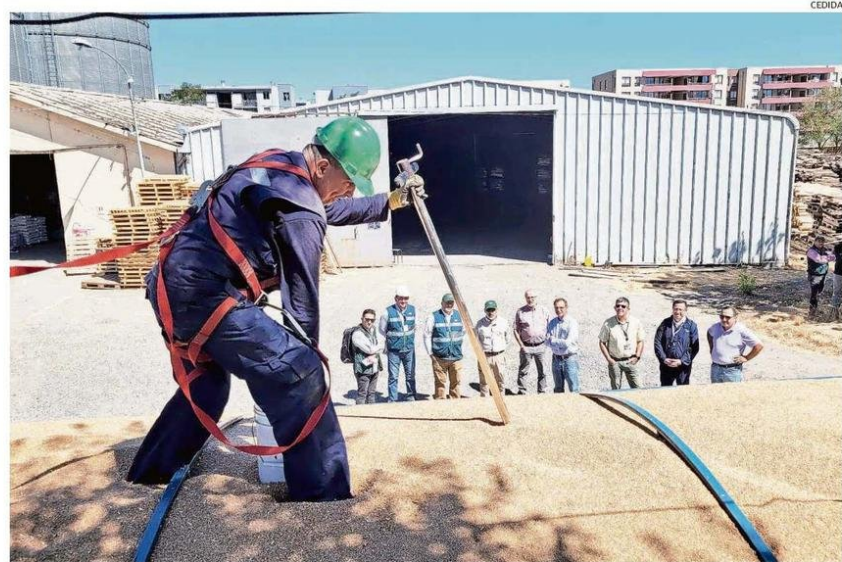

Crónica Chillán

DOMINGO 26 DE ENERO DE 2025 / AÑO XIV / N° 7.581 www.cronicachillan.cl \$ 500

Destacan acuerdos que aseguran suministro de gas natural hasta 2026

Energía. Patricia Cabalá, gerenta general de Innergy y Gasoducto del Pacífico, valoró la seguridad del suministro desde Argentina a Ñuble y Biobío. Así se logran cubrir las temporadas más frías del año y se generan nuevas y mayores posibilidades para el desarrollo industrial de estas regiones. *Pág. 3*

Crisóstomo participó en encuentro de gobernadores Ñuble.

El presupuesto de las regiones fue uno de los temas. *Pág. 4*

Prevención. Pág. 2
El calor no da tregua en Ñuble y piden extremar el autocuidado

Policial. Pág. 3
Un detenido en Coihueco por agresión cerca de skatepark