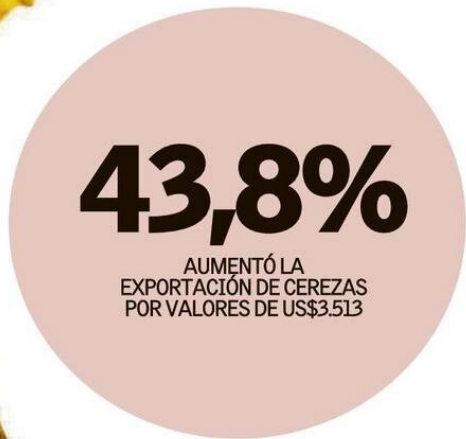

actualidad

Exportaciones 2024: las cerezas fueron las grandes estrellas de los envíos de fruta fresca

La Oficina de Estudios y Políticas Agrarias (Odepa) informó que en enero-noviembre de 2024, los embarques silvoagropecuarios se incrementaron en 11 %, comparado con igual lapso del año anterior.

Durante 2024, los envíos de los sectores agrícola, pecuario y forestal crecieron un 14,6%, sumando US\$20.454 millones. Las cerezas fueron las grandes estrellas de los envíos de fruta fresca, registrando un crecimiento de un 43,8%, mientras que las uvas tuvieron un aumento de 45,1% en valor, respecto a 2023.