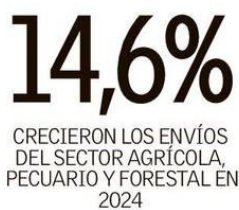

actualidad

Exportaciones 2024: las cerezas fueron las grandes estrellas de los envíos de fruta fresca

La Oficina de Estudios y Políticas Agrarias (Odepa) informó que en enero-noviembre de 2024, los embarques silvoagropecuarios se incrementaron en 11 %, comparado con igual lapso del año anterior.

Durante 2024, los envíos de los sectores agrícola, pecuario y forestal crecieron un 14,6%, sumando US\$20.454 millones. Las cerezas fueron las grandes estrellas de los envíos de fruta fresca, registrando un crecimiento de un 43,8%, mientras que las uvas tuvieron un aumento de 45,1% en valor, respecto a 2023.