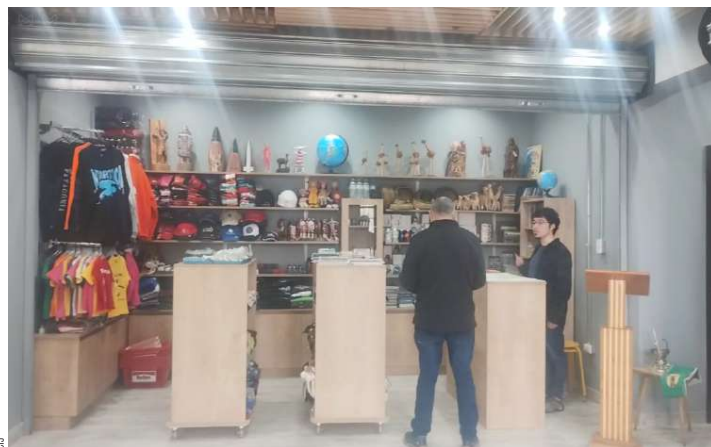

Christian Jiménez
cjimenez@elpinguino.com

Una nueva recepción y tienda de souvenirs forman parte de la remodelación del Museo Salesiano Maggiorino Borgatello de Punta Arenas, que ayer realizó la inauguración de los nuevos espacios con la presencia de su exdirector y actual Ciudadano Ilustre de Magallanes, Salvatore Cirilo.

Se destacó, además, que el edificio cultural cuenta con una red de conexión de wifi en sus 1.700 metros y dispone de un nuevo circuito cerrado de cámaras de seguridad en sus cuatro pisos. Junto con ello, se está desarrollando el recambio del sistema eléctrico en todo el inmueble.

De las obras los cambios son relevantes. El espacio donde se encontraba la antigua oficina del director, además de

compartirlo con la recepción, sumó baños para el público. El administrador el recinto, Fernando Oses, destacó que los baños cuentan con accesibilidad inclusiva y para personas con movilidad reducida.

También se está desarrollando la reposición de la acera del frontis, labores que están siendo encabezadas por el municipio local. "Todo tiene que ver con la mejora del servicio. Muy importante, porque esa acera era muy peligrosa. De hecho, se cayeron algunas personas en su momento", dijo Patricio Álvarez, director del museo.

Expectativa y objetivos

Para este periodo estival la expectativa es positiva, ya que se estima una alta concurrencia de público extranjero que va asociado a la recala-

Esta es la nueva tienda que sumó el histórico Museo Maggiorino Borgatello.

En tanto para Álvarez, dentro de los objetivos durante su gestión, está el mejorar el servicio para los visitantes que son parte

fundamental del funcionamiento del recinto.

El museo se encuentra abierto para recibir a los visitantes con los si-

guientes valores: $5.000 para adultos, $2.000 para adultos mayores, $1.000 estudiantes y $500 para niños.