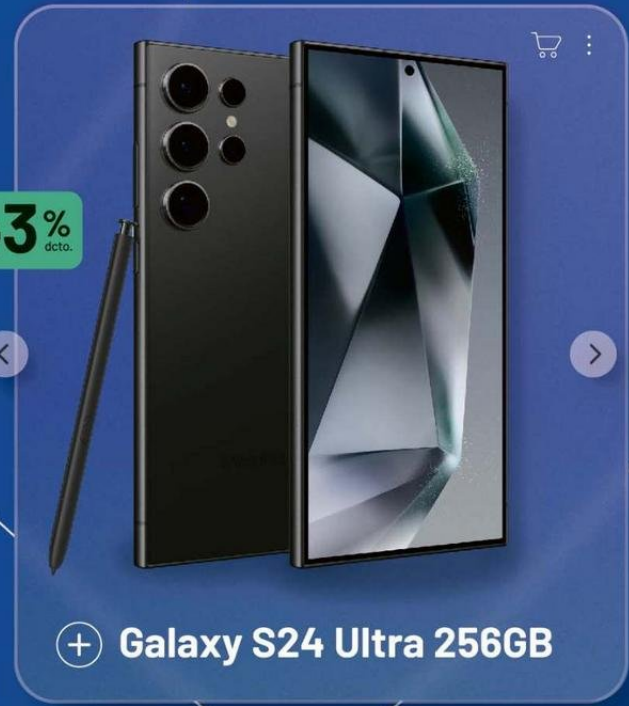

e) | 60 años

Las mejores ofertas Samsung Galaxy están en

Cyber Entel

43%
dcto.

+ Galaxy S24 Ultra 256GB

Precio cliente

$939.990

Precio normal: $1.854.990

Recíbelo en **2 hrs.** sin costo

Compra con cargo a **tu boleta mensual**

Paga hasta en **12 cuotas** sin interés con:
 de cualquier banco o casa comercial

Hasta **24 cuotas** sin interés:

Hasta **18 cuotas** sin interés pagando con: