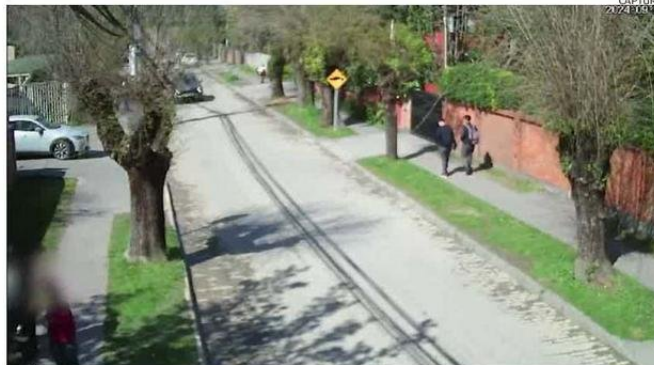

Registran brutal pelea a la salida de un colegio en Chiguayante

Un estudiante fue atacado por individuos ajenos al establecimiento.

Una violenta pelea se registró cerca del Colegio Concepción de Chiguayante, donde un estudiante de enseñanza media fue atacado en las cercanías del establecimiento.

El hecho se registró el martes cerca de las 15:00 horas, tras finalizar la jornada escolar.

Según quedó registrado en una cámara de seguridad, un automóvil se detuvo frente a tres adolescentes que caminaban en ese momento por la calle. Uno de los jóvenes se acercó y comenzó a discutir con quien estaba en el asiento del copiloto.

En un momento el sujeto del interior del vehículo se bajó con una cortapluma y comenzó a agredir al adolescente, lo que dio inicio a una violenta riña entre los tres jó-

La riña se registró en las cercanías del Colegio Concepción de la comuna de Chiguayante.

venes y los dos individuos que descendieron del vehículo.

Según radio Bío Bío, el estudiante habría resultado con cortes en su rostro.

A través de una circular, el colegio informó que los protocolos ya se encontraban activados debido a que