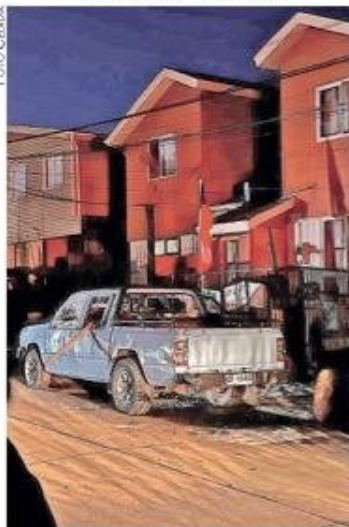

83 AÑOS
AÑO LXXXIV - N° 25.100

GERARDO LÓPEZ MAGLE

28. CRÓNICA
Nevada primaveral sorprendió a automovilistas y generó múltiples colisiones

“Funa” termina con destrucción de vehículo de hombre que mató a martillazos un perro

3. CRÓNICA

En medio de una velación, donde se exigió justicia por la feroz muerte del animal, un grupo de personas atacó a pedradas su propiedad en el barrio Archipiélago de Chiloé.

Foto: CitraBox

La camioneta del autor del maltrato animal fue apedreada por vecinos que de este modo exteriorizaron su indignación.