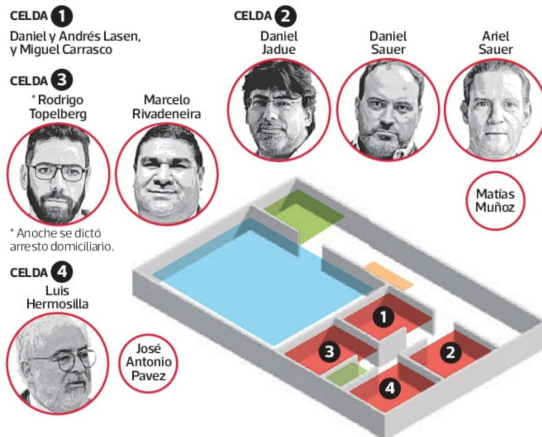

PRECIO: \$1.800

26-27 NACIONAL

Cómo es la distribución de celdas en Capitán Yáber

LATERCERA SÁBADO

31 de Agosto 2024 | latercera.com

12-13 TEMAS DE SÁBADO

El 52,8% de los chilenos cree que un gobierno autoritario enfrentaría mejor la delincuencia

Según una encuesta de la UDP y Feedback Research, casi siete de cada 10 personas se declaró insatisfecha con el funcionamiento de la democracia en Chile. Eso sí, se da la paradoja de que la mayoría rechaza la suspensión de libertades.

31 NACIONAL

Hospital San José: detectan funcionarios con hasta 5 años de licencias médicas

20 POLÍTICA

Gloria Hutt: "Chile Vamos (debe ser) capaz de liderar un proyecto de cambio"

34-35 MUNDO

Fiscal general de Ucrania: "No puede haber una paz justa sin justicia"